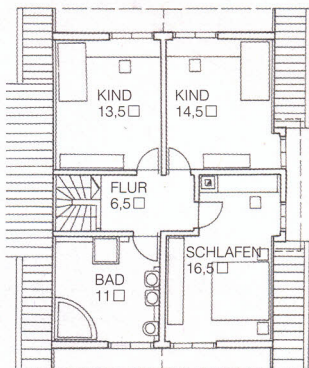

ERDGESCHOSS

OBERGESCHOSS

FAKTEN

Fullwood
Wohnblockhaus

Hersteller: Fullwood Wohnblockhaus

53797 Lohmar

Tel. 02206/95337-00

Weitere Häuser: www.bautipps.de/fullwood

Entwurf: Blütenstadt

Maße: 10,00 x 8,50 m

Wohnfläche: EG 70,5 m², OG 62 m²

Bauweise: Massive, einschalige Blockbohlenbauweise, 35 Grad Satteldach, 1 m Kniestock, Gasheizung, Solaranlage für Warmwasser und Heizungsunterstützung, Fußbodenheizung

Preise: auf Anfrage direkt beim Hersteller

Ein Bauplatzsparer in althergebrachter Blockbohlenbauweise mit einem Wohnprogramm für vier. Dazu gehören auch zwei Bäder und ein flexibles Zimmer im Erdgeschoss als Büro, Technikraum oder als drittes Kinderzimmer.