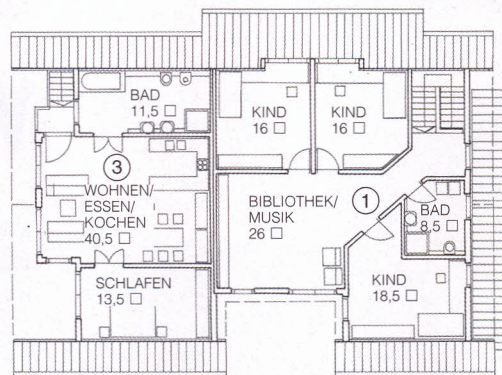

OBERGESCHOSS

tive sein: Viele natürliche Baustoffe wie Kalk, Lehm, Gips, Holz- und andere Pflanzenfasern können sich positiv auf das Raumklima zu Hause auswirken.

Die hier vorgestellten Haushersteller bemühen sich alle ihren Baufamilien besonders gesunde Häuser anzubieten. Sowohl was die Konstruktion (Holzständer, Dämmung) betrifft als auch was die Baustoffe für den Innenausbau und teilweise auch die Möbel angeht. ■ cm