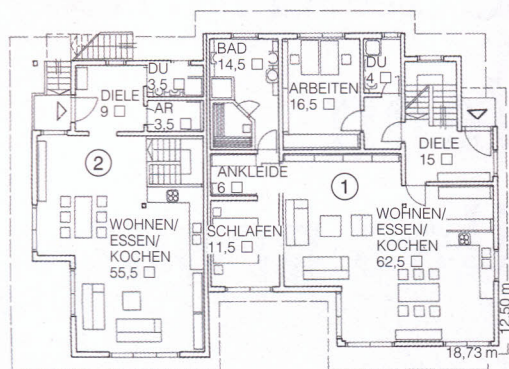

FULLWOOD HAUS AM HEILIGENSTOCK

ERDGESCHOSS