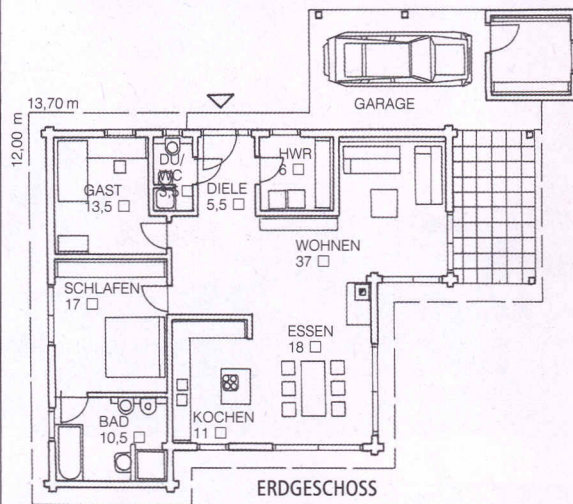

FULLWOOD HAUS AN DER SÜLZ

Flaches Satteldach, große Fensterflächen, graue Holzfassade: Das sind die Markenzeichen des Blockhaus-Bungalows mit Bad im Vorbau neben Küche und Essplatz sowie mit überdachter Terrasse im Anschluss an den offenen Wohnbereich. Sympathisches, modernes und gleichwohl zeitloses Wohnen auf einer Ebene für zwei, die auch gerne mal Besuch bekommen.